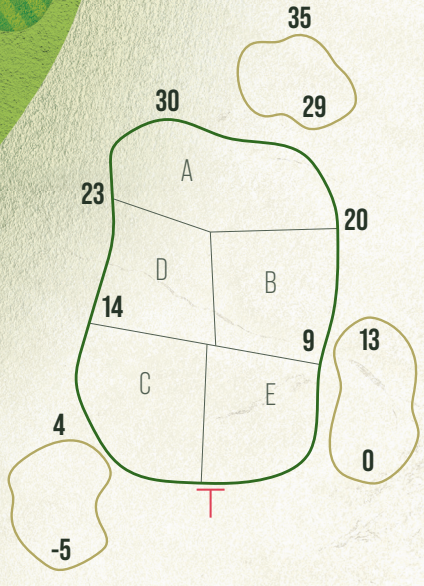

7

WERKOVÁ

104

125

125

134

177

PAR 3

- A
- 54
- 72
- 78
- 84
- 125

ROPICE GOLF RESORT