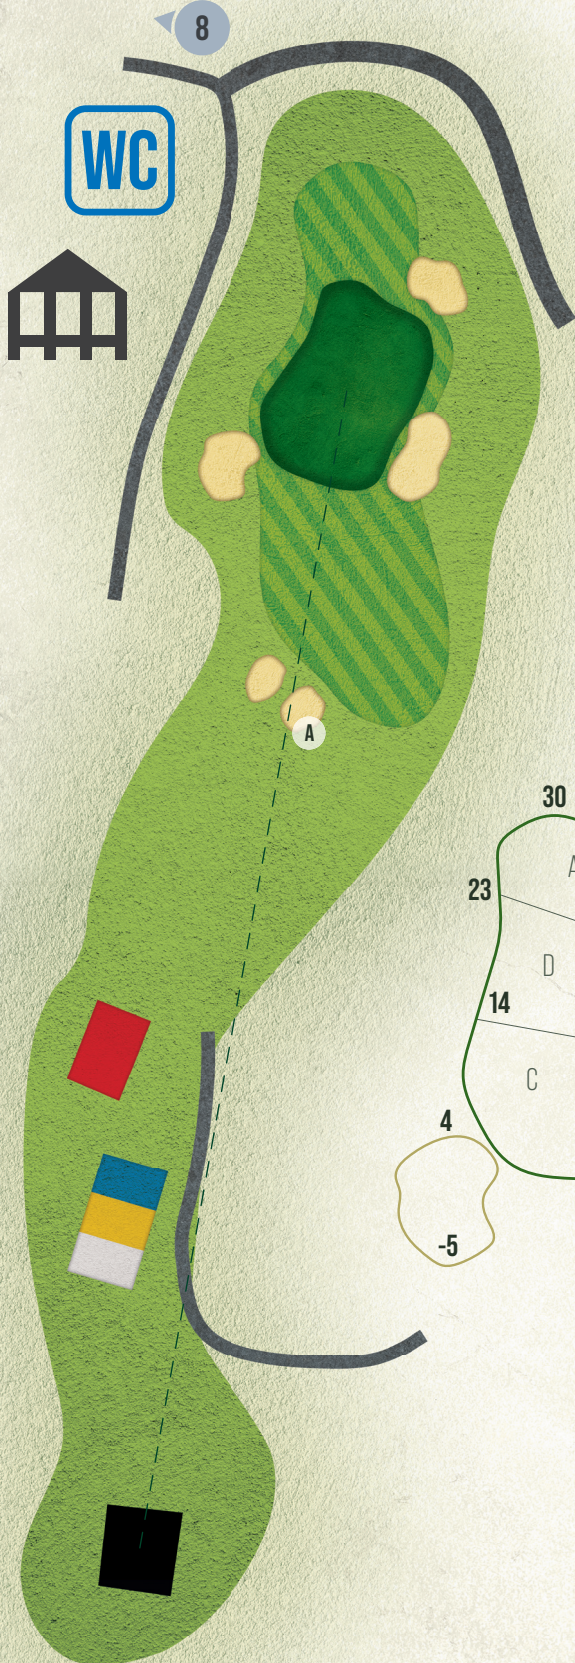

7

WERKOVÁ

104

125

125

134

177

PAR 3

- A
- 54
- 72
- 78
- 84
- 125

ROPICE GOLF RESORT